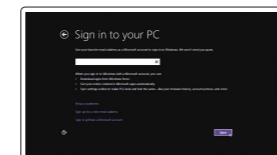

Sign in to your Microsoft account or create a local account

Prijavite se na svoj Microsoft nalog ili kreirajte lokalni nalog
Vpišite se v račun Microsoft ali ustvarite lokalni račun
Microsoft hesabınıza oturum açma veya yerel bir hesap oluşturma

قم بتسجيل الدخول إلى حساب Microsoft أو قم بإنشاء حساب محلي

Locate Dell apps

Pronadite Dell aplikacije | Poišcite programe Dell
Dell uygulamalarını bulma | Dell تحديد موقع تطبيقات

Register your computer

Registrujte svoj računar | Registrirajte svoj računalnik
Bilgisayarınızı kaydedtirin | تسجيل الكمبيوتر

Dell Backup and Recovery Backup, recover, repair, or restore your computer

Napravite rezervnu kopiju računara, oporavite, popravite ili vratite računar u prethodno stanje
Varnostno kopirajte, obnovite, popravite ali ponastavite svoj računalnik
Bilgisayarınızda yedekleme, kurtarma, onarma veya geri yükleme yapın
النسخ الاحتياطي أو الاسترداد أو الإصلاح أو الاستعادة للكمبيوتر الخاص بك