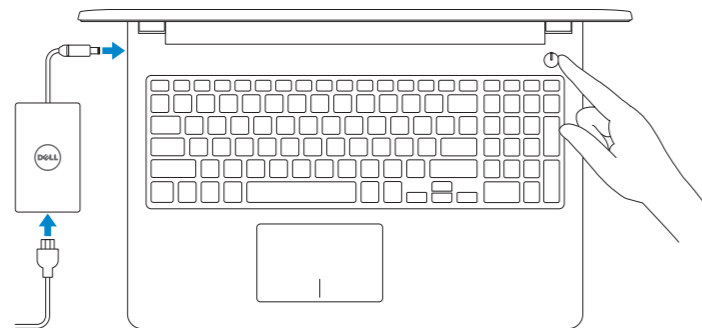

Inspiron 15

3000 Series

Quick Start Guide

Priručnik za brzi start
Priručnik za hitri zagon
Hızlı Başlangıç Kılavuzu
دليل البدء السريع

1 Connect the power adapter and press the power button

Povežite adapter za napajanje i pritisnite dugme za napajanje
Priključite napajalnik in pritisnite gumb za vklop/izklop
Güç adaptörünü takıp güç düğmesine basın
توصيل مهايئ التيار والضغط على زر التشغيل

2 Finish Windows setup

Završite instalaciju operativnog sistema Windows
Končajte namestitev sistema Windows
Windows kurulumunu tamamlayın
Windows إنهاء إعداد

Enable security and updates

Omogućite zaštitu i ažuriranja
Omogočite varnost in posodobitve
Güvenlik ve güncellemeleri etkinleştirin
تمكين الأمان والتحديثات